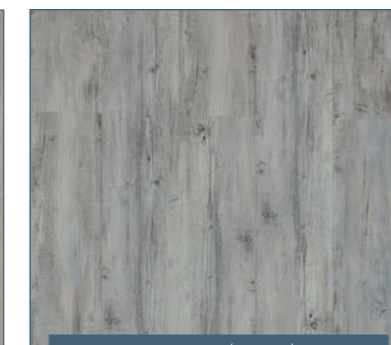

Bourgogne (419107)