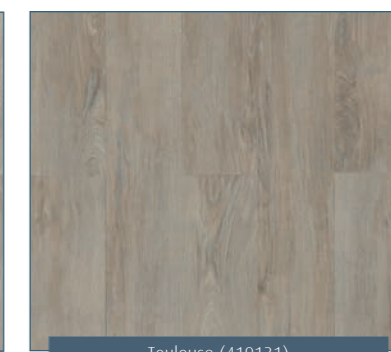

Toulouse (419131)