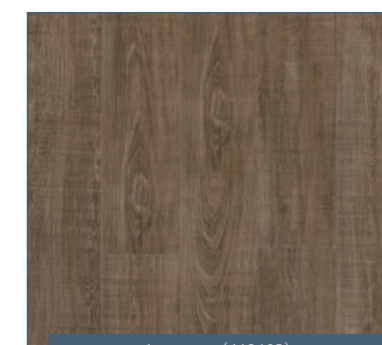

Auvergne (419103)