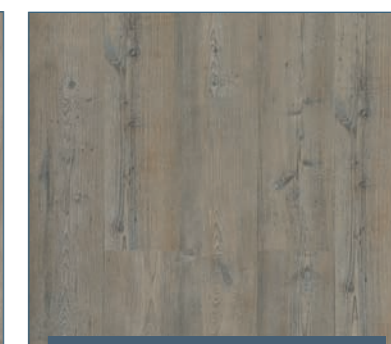

Picardië (419101)