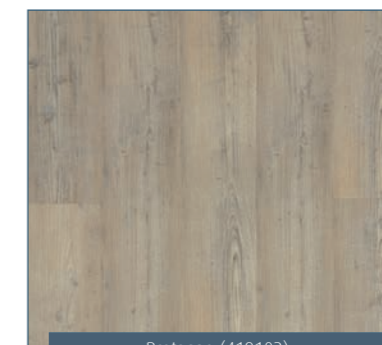

Bretagne (419102)