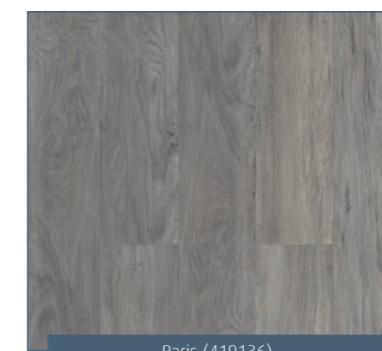

Paris (419136)