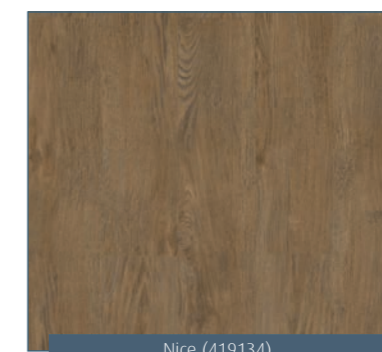

Nice (419134)