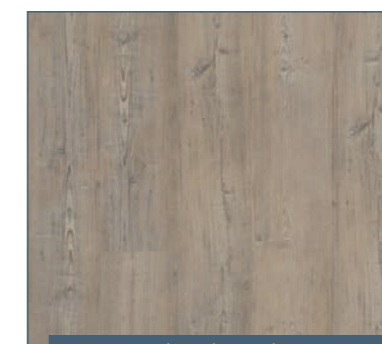

Alsace (419100)