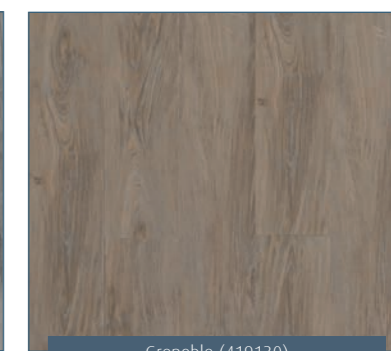

Grenoble (419130)