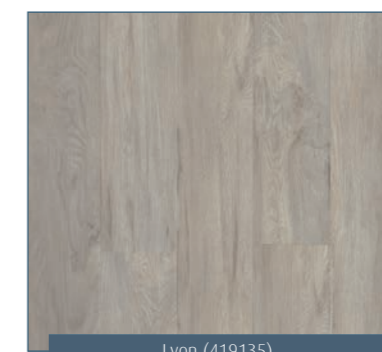

Limousin (419106)

Beautifloor Province : 8 decoren
Dikte en slijtlaag : 2,0 mm x 0,3 mm
Afmeting strook : 121,92 x 18,42 cm
Aantal m² per pak : 3,37 m²
Garantie : 10 jaar (huishoudelijk)
5 jaar (projectmatig)