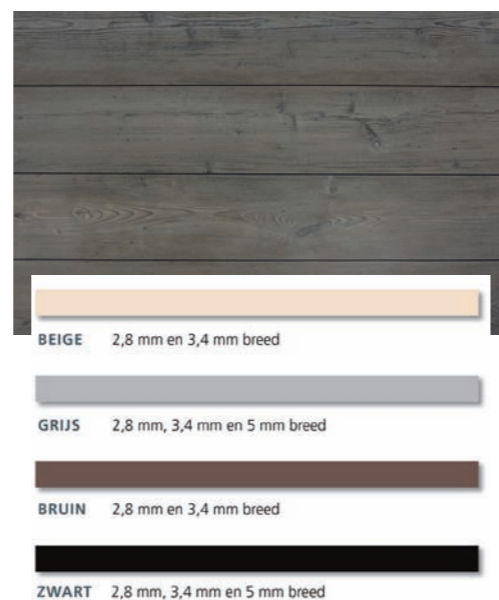

Onderhoud

Beaufloor PVC Design vloeren vragen relatief weinig onderhoud. De schoonmaak beperkt zich over het algemeen tot regelmatig stofwissen of moppen met een PVC cleaner. Om de vloer op langere termijn in een goede conditie te houden adviseren wij de vloer na plaatsing te voorzien van PVC Polish. De frequentie voor periodiek onderhoud is in belangrijke mate afhankelijk van de gebruikintensiteit, de hoeveelheid vuil die mee naar binnen wordt gelopen en de wijze waarop het dagelijks onderhoud wordt uitgevoerd. Wij adviseren een goede schoonloopmat te installeren ter bevordering van de levensduur van uw vloer. Zowel het juiste onderhoudsproduct als de schoonloopmat zijn bij uw Beaufloor dealer verkrijgbaar.

Garantie

Beaufloor PVC Design vloeren hebben een uitstekende kwaliteit. Mocht er onverhoopt toch iets met uw vloer gebeuren, dan kunt u aanspraak maken op uw jarenlange garantie.

Beaufloor biedt u een prachtige vloer die u jarenlang woonplezier garandeert. Voor meer informatie m.b.t. plaatsing, onderhoud en garantie van uw vloer, verwijzen wij u naar: www.beaufloor.nl.

De decorstrips zijn in verschillende kleuren en afmetingen leverbaar