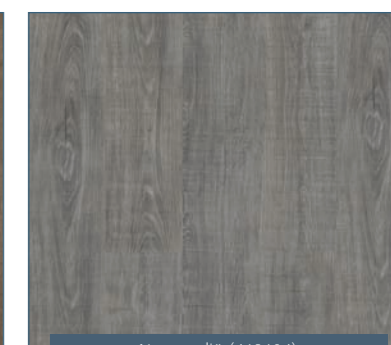

Normandië (419104)