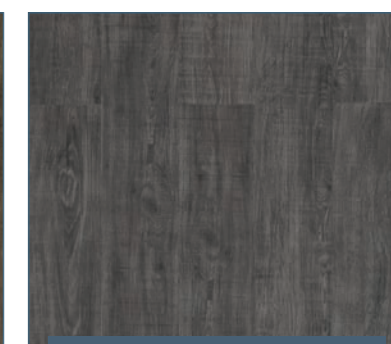

Limousin (419106)

Beautifloor Province : 8 decoren
Dikte en slijtlaag : 2,0 mm x 0,3 mm
Afmeting strook : 121,92 x 18,42 cm
Aantal m² per pak : 3,37 m²
Garantie : 10 jaar (huishoudelijk)
5 jaar (projectmatig)